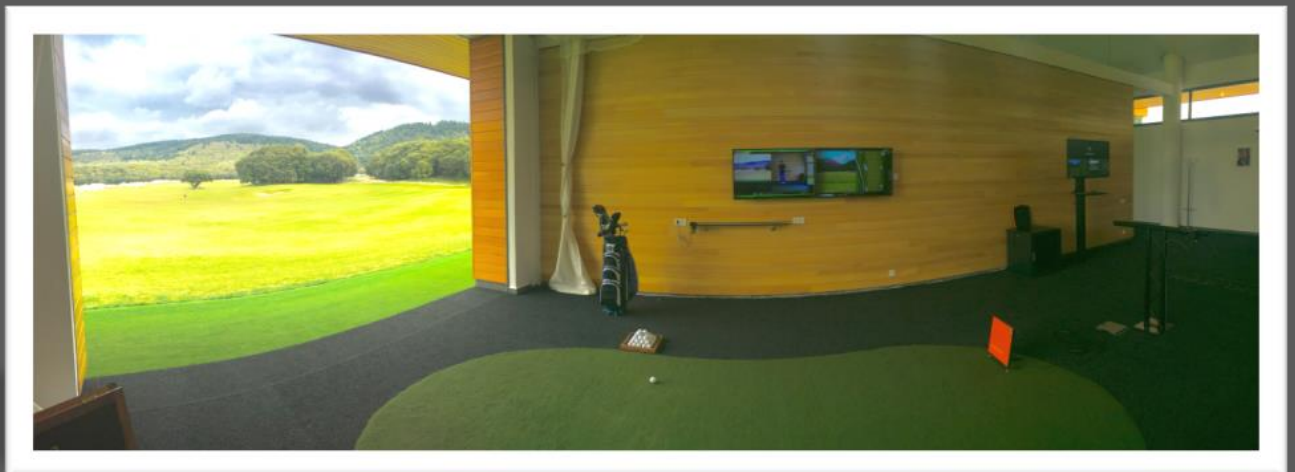

### Avantages:

- Balles de practice illimitées
- 5 x 50 min de leçon
- Parcours accompagné 9 trous (2 heures)
- 20% de réduction sur les leçons à l'Académie de Golf Michlifen
- 20% de réduction sur le Green Fee tarif public
- 20% de réduction sur le Proshop (hors clubs)
- 15% de réduction aux Restaurant et Lounge Bar du Clubhouse
- 20% de réduction sur les locations (voiturette, clubs, chaussures)
- 50% de réduction sur les balles de practice pour les invités membres (jusqu'à 3 invités)
- 1 heure de cours collectifs à thème par semaine